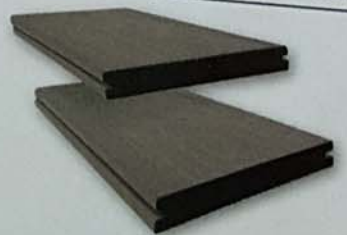

Inoustic / Deceuninck GmbH
Bayerwaldstraße 18 / D-94327 Bogen
P +49 (0)9422 821-108
twinson@inoustic.de / www.inoustic.de/terrassen